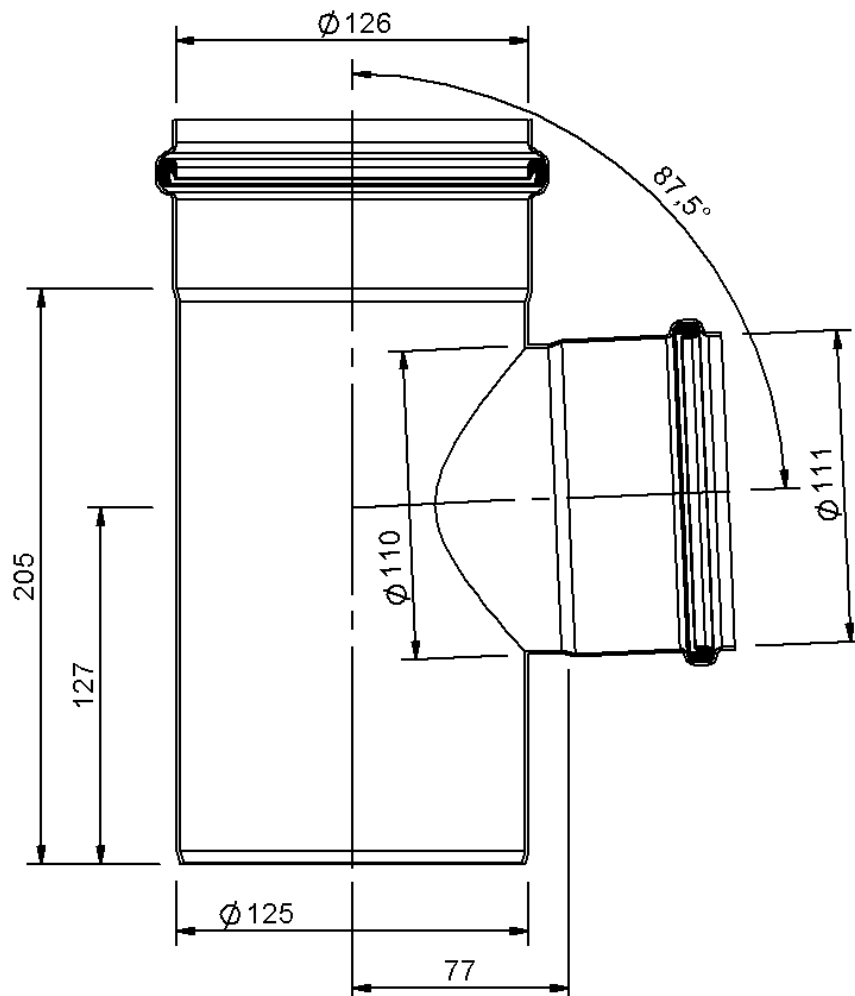

# Technische Zeichnung

## SitaPipe Edelstahl Abzweig 87,5° DN 125/70

SitaPipe Edelstahl Abzweig 87,5° DN 125/70, DIN EN 1124

Artikelnummer

70061275

Änderungen auf Grund technischer Weiterentwicklung, Irrtümer und Druckfehler vorbehalten.