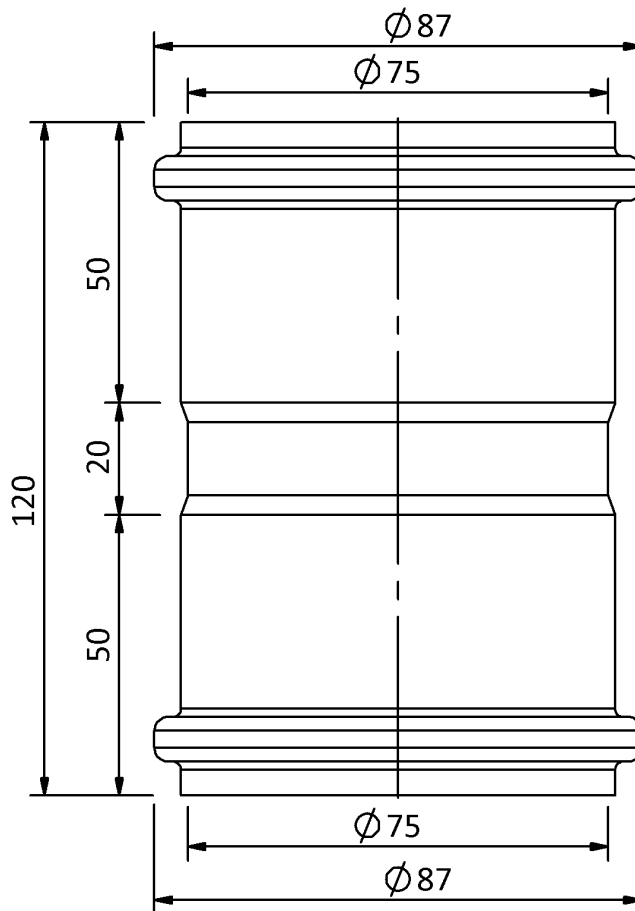

Technische Zeichnung SitaPipe Edelstahl Doppelsteckmuffe DN 70

SitaPipe Edelstahl Doppelsteckmuffe DN 70, DIN EN 1124

Artikelnummer

70097575

Änderungen auf Grund technischer Weiterentwicklung, Irrtümer und Druckfehler vorbehalten.