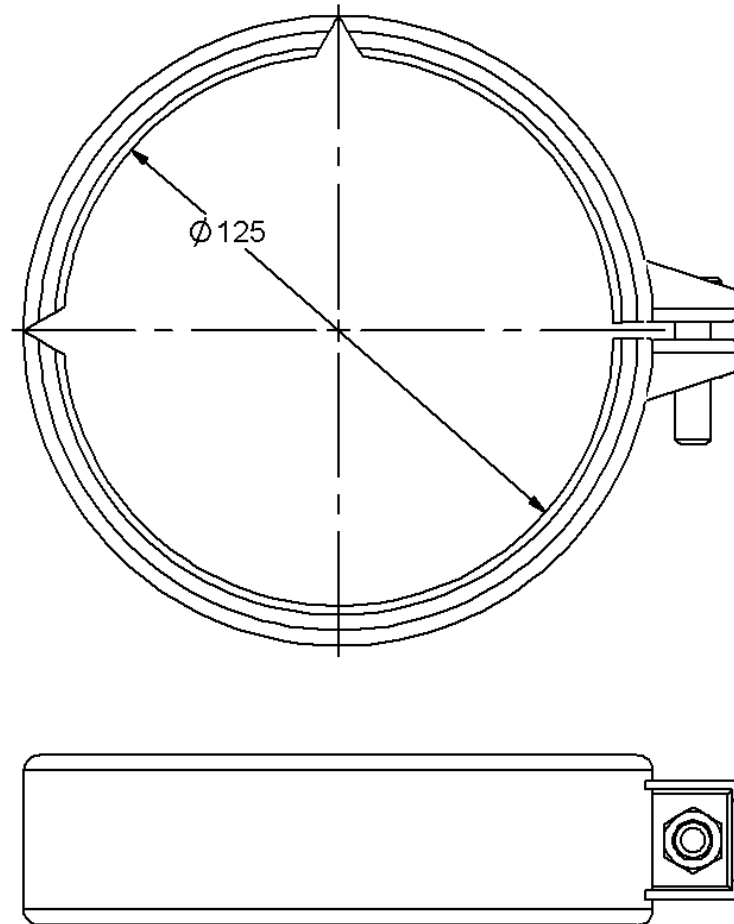

Technische Zeichnung Sita**Pipe** Edelstahl Sicherungsschelle DN 125

SitaPipe Edelstahl Sicherungsschelle DN 125, DIN EN 1124

Artikelnummer

70121212

Änderungen auf Grund technischer Weiterentwicklung, Irrtümer und Druckfehler vorbehalten.