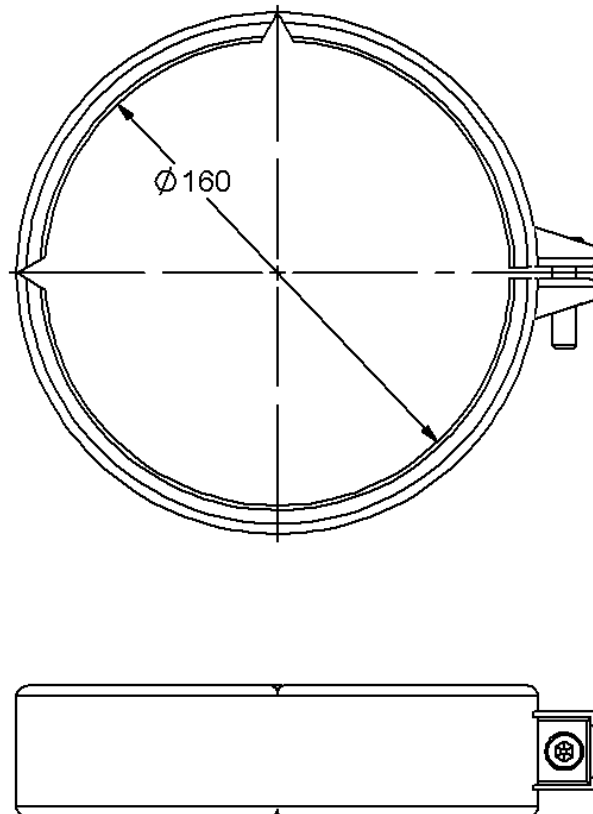

# Technische Zeichnung Sita**Pipe** Edelstahl Sicherungsschelle DN 150

---

---

SitaPipe Edelstahl Sicherungsschelle DN 150, DIN EN 1124

Artikelnummer

70121616

Änderungen auf Grund technischer Weiterentwicklung, Irrtümer und Druckfehler vorbehalten.