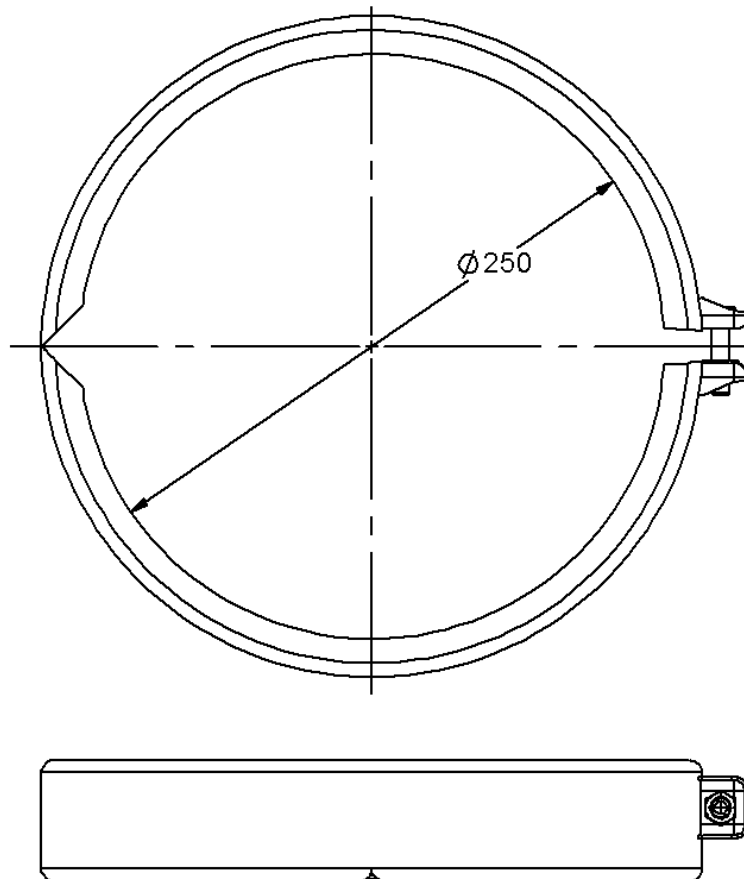

Technische Zeichnung Sita**Pipe** Edelstahl Sicherungsschelle DN 250

SitaPipe Edelstahl Sicherungsschelle DN 250, DIN EN 1124

Artikelnummer

70122525

Änderungen auf Grund technischer Weiterentwicklung, Irrtümer und Druckfehler vorbehalten.