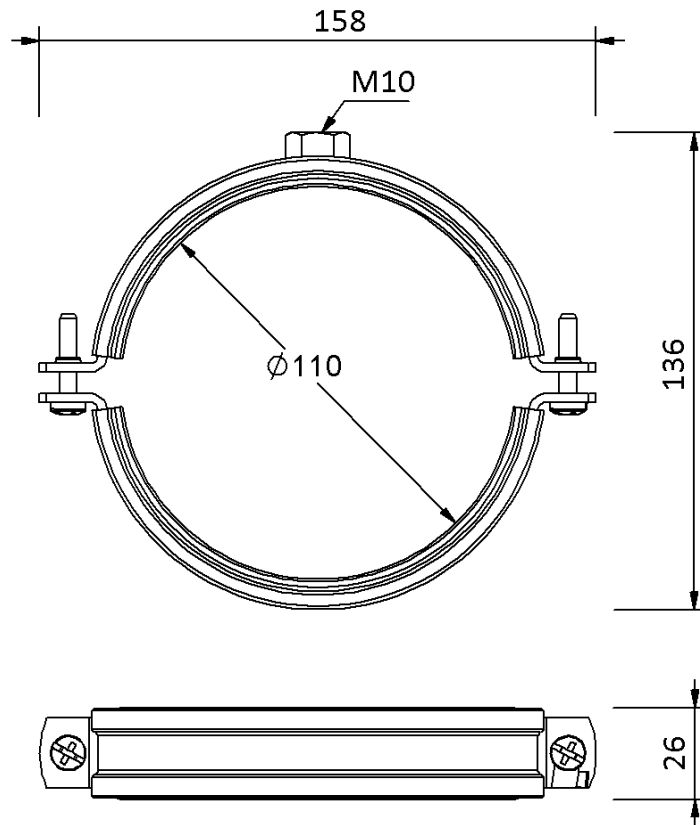

Technische Zeichnung SitaPipe Edelstahl Rohrschelle DN 100

SitaPipe Edelstahl Rohrschelle DN 100, DIN EN 1124

Artikelnummer

74200011

Änderungen auf Grund technischer Weiterentwicklung, Irrtümer und Druckfehler vorbehalten.