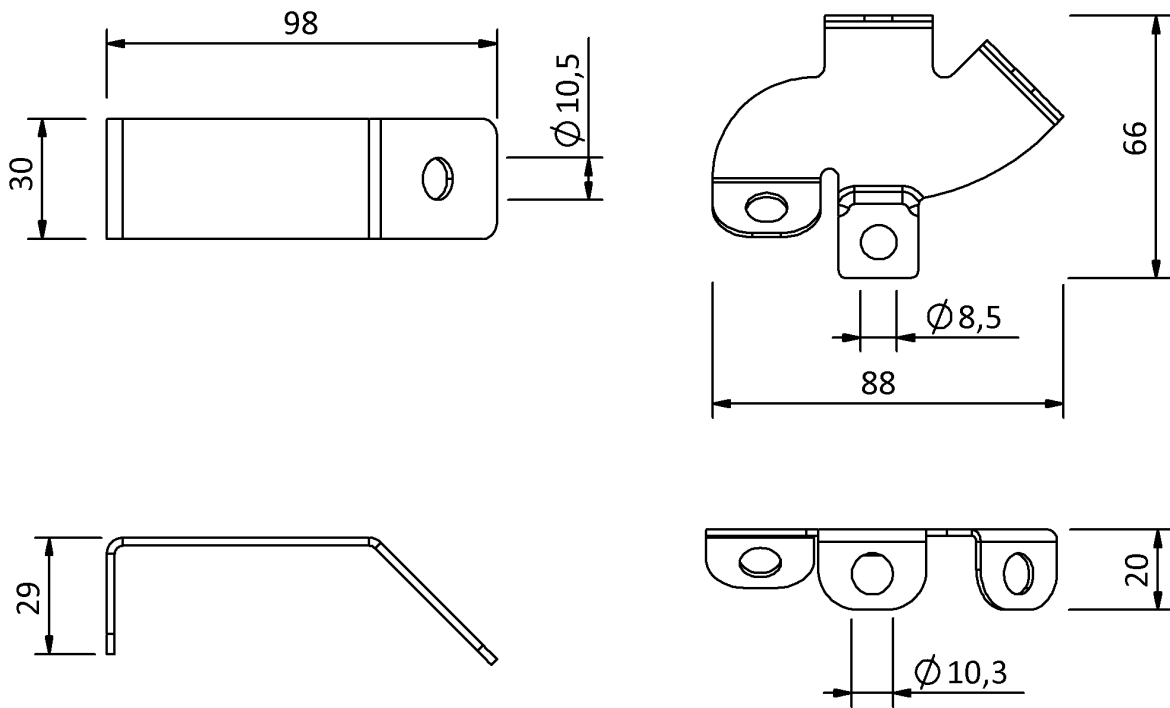

# Technische Zeichnung Sita**Pipe** Edelstahl Befestigungswinkel

---

---

SitaPipe Edelstahl Befestigungswinkel, DIN EN 1124

Artikelnummer

76000000

Änderungen auf Grund technischer Weiterentwicklung, Irrtümer und Druckfehler vorbehalten.