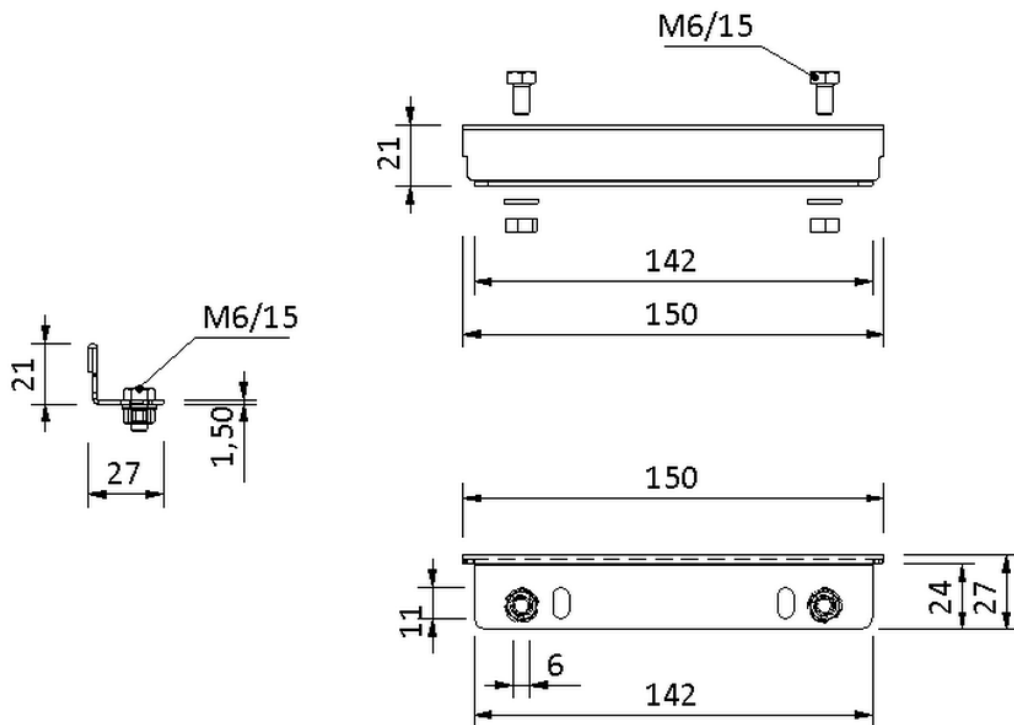

Technische Zeichnung Sita**Drain**® Wood Kopfstück

SitaDrain® Wood Kopfstück, aus Edelstahl rostfrei

Artikelnummer

E187008

Änderungen auf Grund technischer Weiterentwicklung, Irrtümer und Druckfehler vorbehalten.