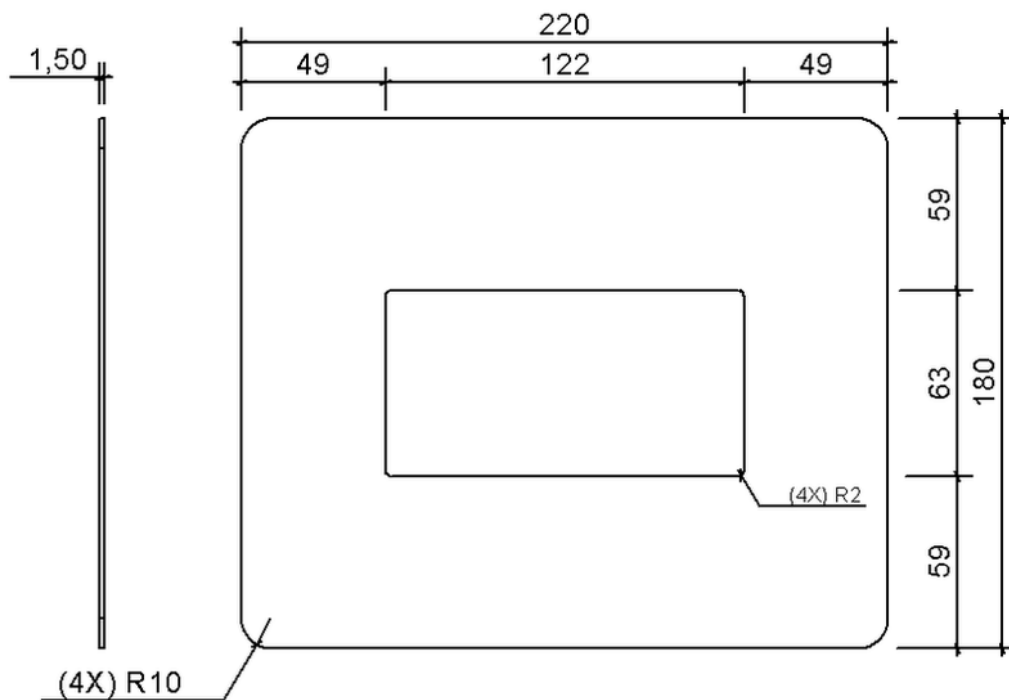

Technische Zeichnung

Sita**Turbo** Fassaden-Abdeckplatte

SitaTurbo Fassaden-Abdeckplatte, aus Edelstahl rostfrei, 220 x 180 mm

Artikelnummer

E189024

Änderungen auf Grund technischer Weiterentwicklung, Irrtümer und Druckfehler vorbehalten.