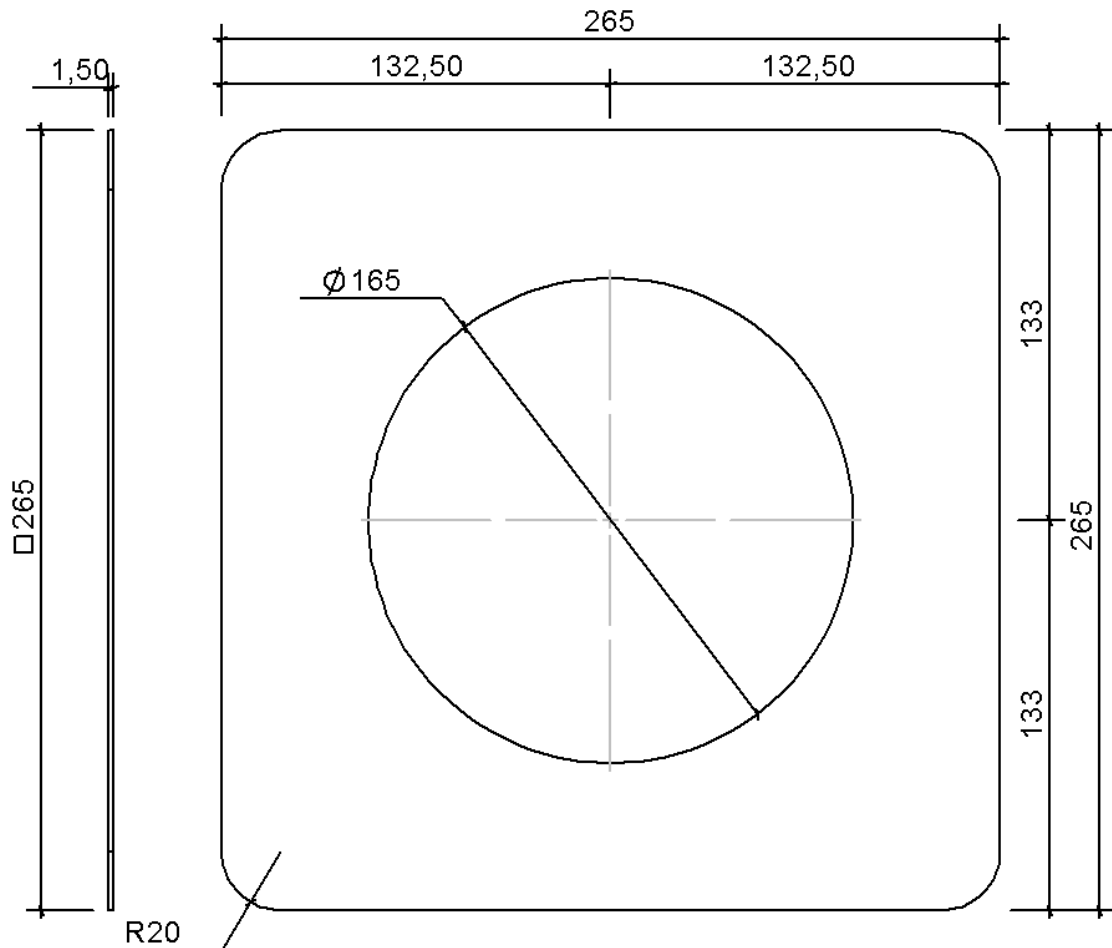

Technische Zeichnung

SitaAttika Fassaden-Abdeckplatte DN 150

SitaAttika Fassaden-Abdeckplatte DN 150, aus Edelstahl rostfrei, 265 x 265 mm

Artikelnummer

E189029

Änderungen auf Grund technischer Weiterentwicklung, Irrtümer und Druckfehler vorbehalten.