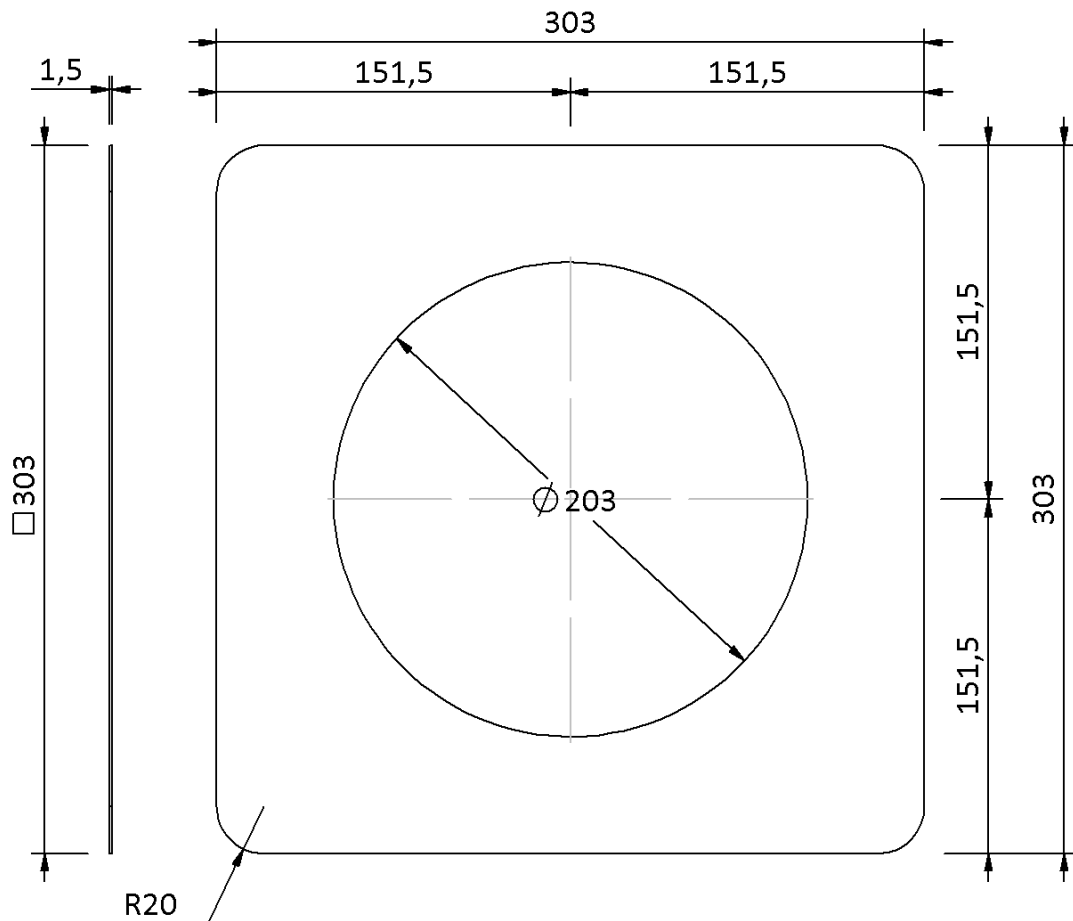

Technische Zeichnung

Sita**Attika** Fassaden-Abdeckplatte DN 200

SitaAttika Fassaden-Abdeckplatte DN 200, aus Edelstahl rostfrei, 303 x 303 mm

Artikelnummer

E189045

Änderungen auf Grund technischer Weiterentwicklung, Irrtümer und Druckfehler vorbehalten.