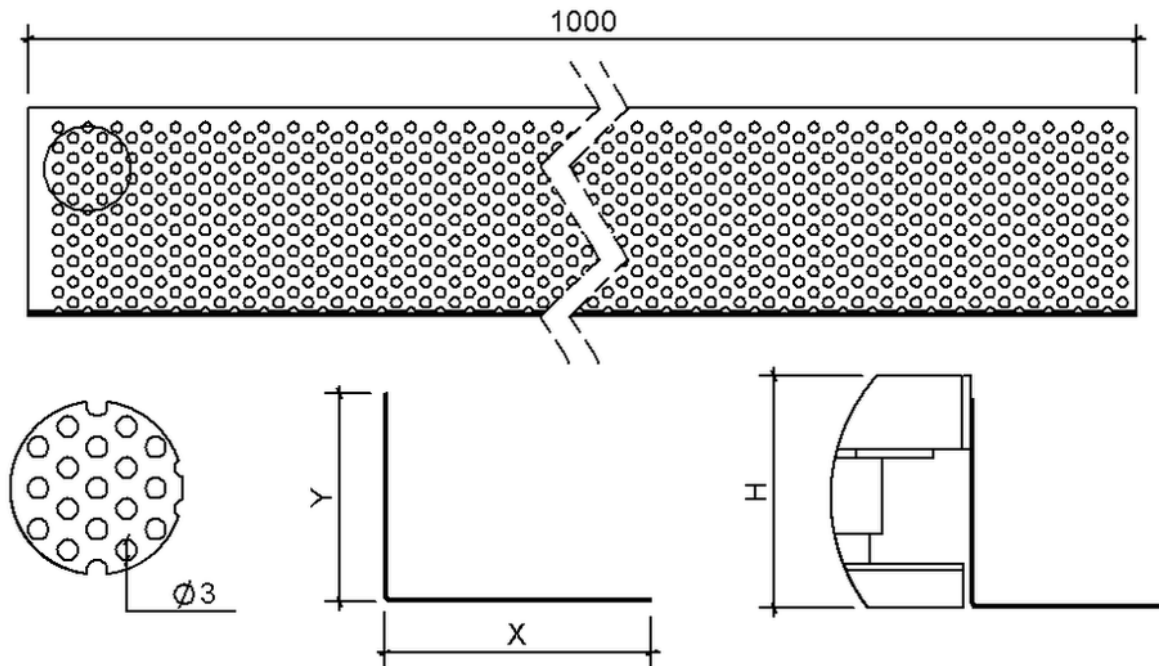

Technical drawing  
Sita**Drain**® gravel strip 70/90

| Art.-Nr. | X   | Y   | H            |
|----------|-----|-----|--------------|
| E211002  | 90  | 70  | 70 - 110 mm  |
| 211098   | 130 | 110 | 110 - 130 mm |
| 211099   | 180 | 145 | 145 - 165 mm |

SitaDrain® gravel strip 70/90, made of aluminium

Article number

E211002

Changes possible due to technical development, subject to mistakes and printing errors.

Sita Bauelemente GmbH \* Ferdinand-Braun-Strasse 1 \* 33378 Rheda-Wiedenbrück, Germany \* Tel +49 2522 8340-0 \* Fax +49 2522 8340-100 \* info@sita-bauelemente.de \* www.sita-bauelemente.de