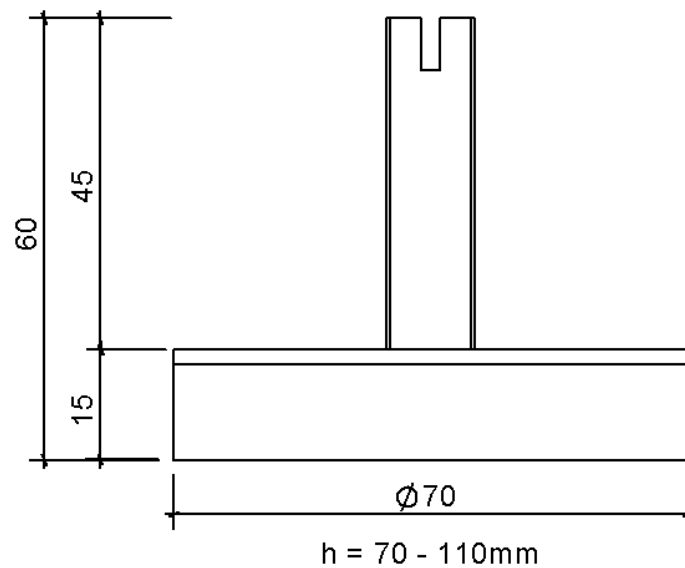

Technische Zeichnung Sita**Drain**® Füße 70 - 110 mm

SitaDrain® Füße 70 - 110 mm, aus Stahl verzinkt

Artikelnummer

E220042