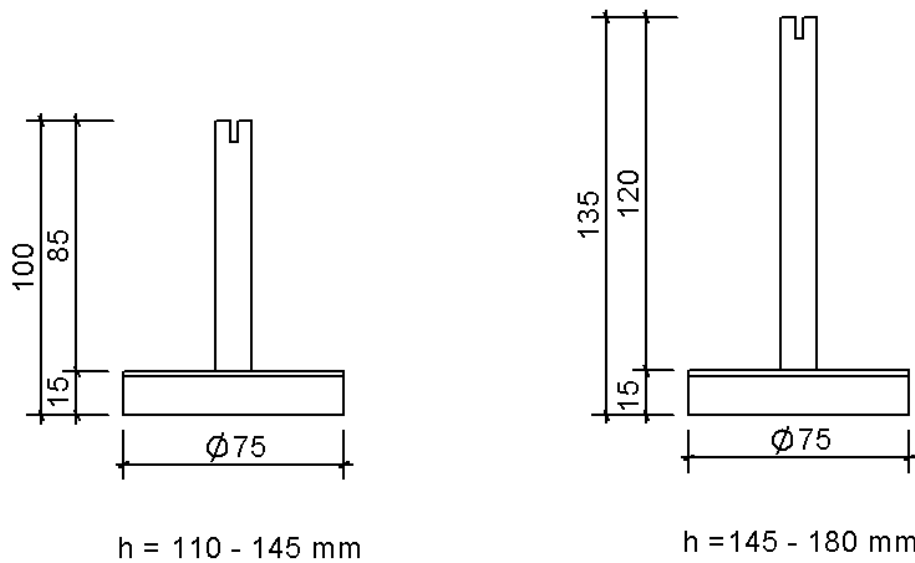

# Technische Zeichnung Sita**Drain**® Füße 110 - 145 mm

---

---

SitaDrain® Füße 110 - 145 mm, aus Stahl verzinkt

Artikelnummer

E220085