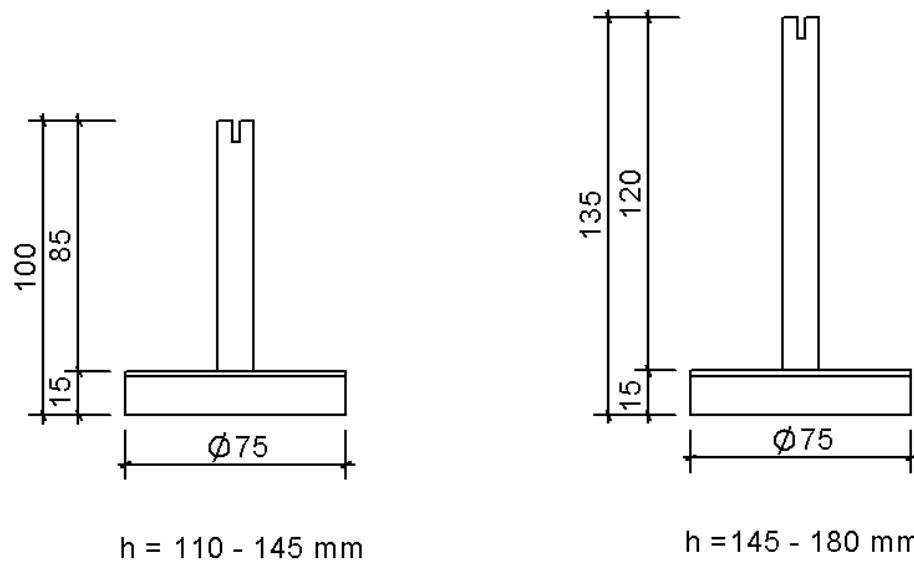

# Technische Zeichnung Sita**Drain**® Füße 145 - 180 mm

---

---

SitaDrain® Füße 145 - 180 mm, aus Stahl verzinkt

Artikelnummer

E220121