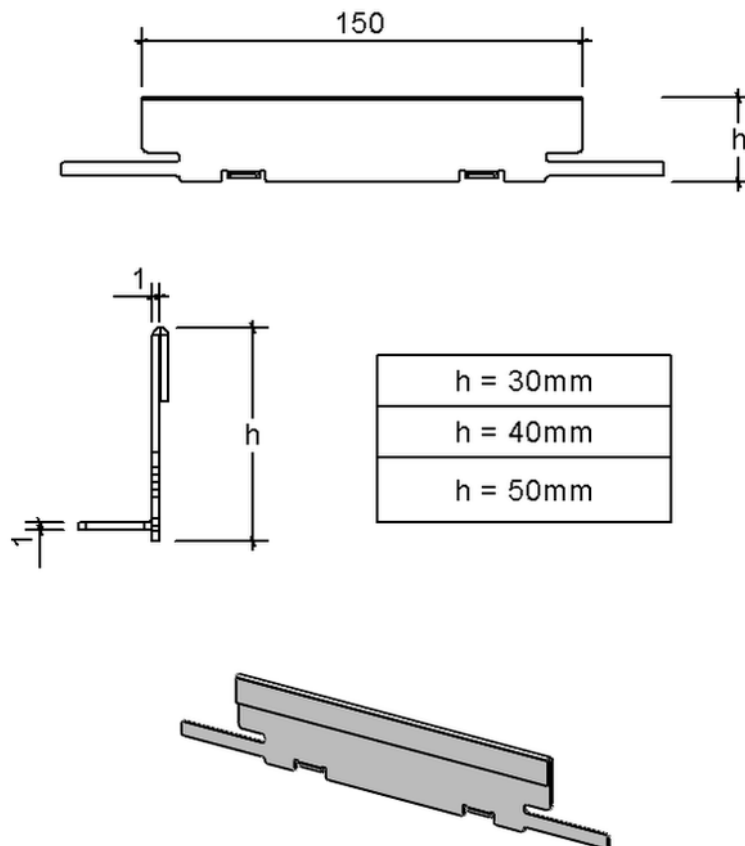

Technische Zeichnung Sita**Drain**® Kastenrinne Kopfstück 30 mm

SitaDrain® Kastenrinne Kopfstück 30 mm, aus Stahl verzinkt

Artikelnummer

E241531