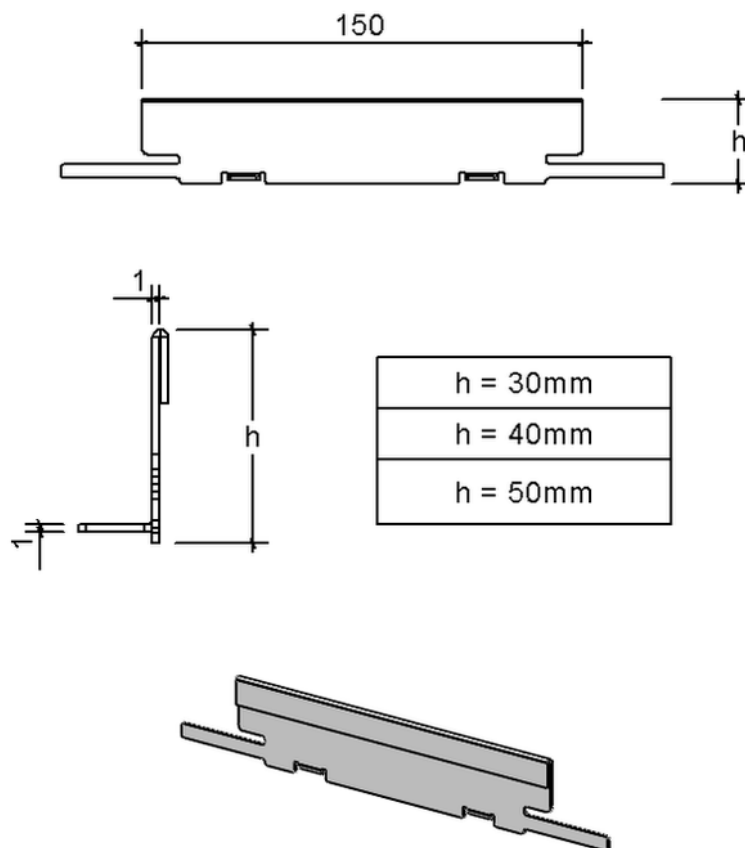

Technische Zeichnung Sita**Drain**® Kastenrinne Kopfstück 50 mm

SitaDrain® Kastenrinne Kopfstück 50 mm, aus Stahl verzinkt

Artikelnummer

E241551

Änderungen auf Grund technischer Weiterentwicklung, Irrtümer und Druckfehler vorbehalten.