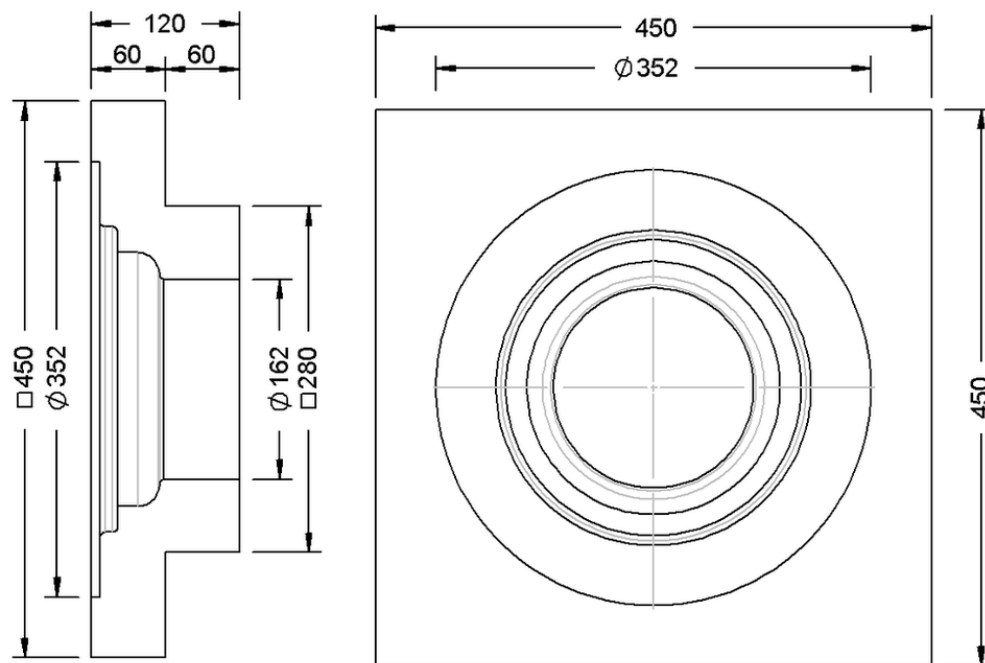

# Technische Zeichnung Sita**Multi** Dämmkörper Gully

---

---

SitaMulti Dämmkörper Gully, aus Schaumglas

Artikelnummer

E409003

Änderungen auf Grund technischer Weiterentwicklung, Irrtümer und Druckfehler vorbehalten.