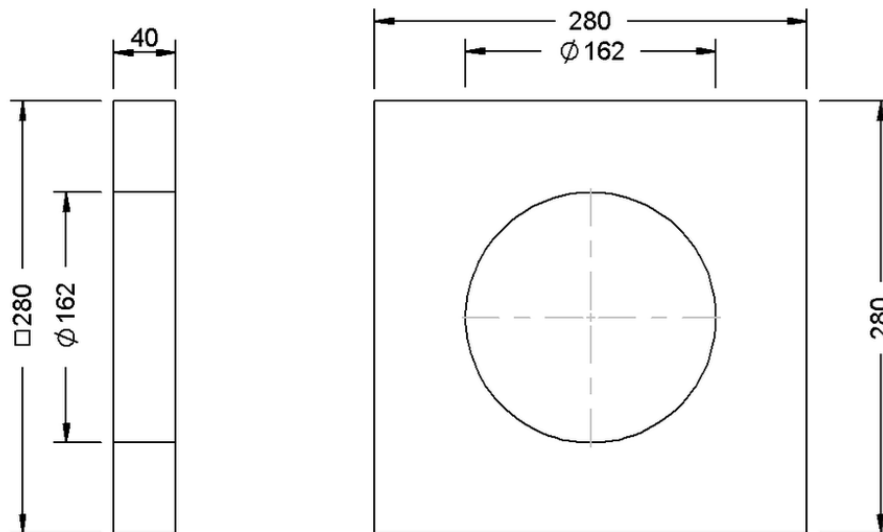

Technische Zeichnung Sita**Multi** Ausgleichsring 40 mm

SitaMulti Ausgleichsring 40 mm, aus Schaumglas

Artikelnummer

E409004