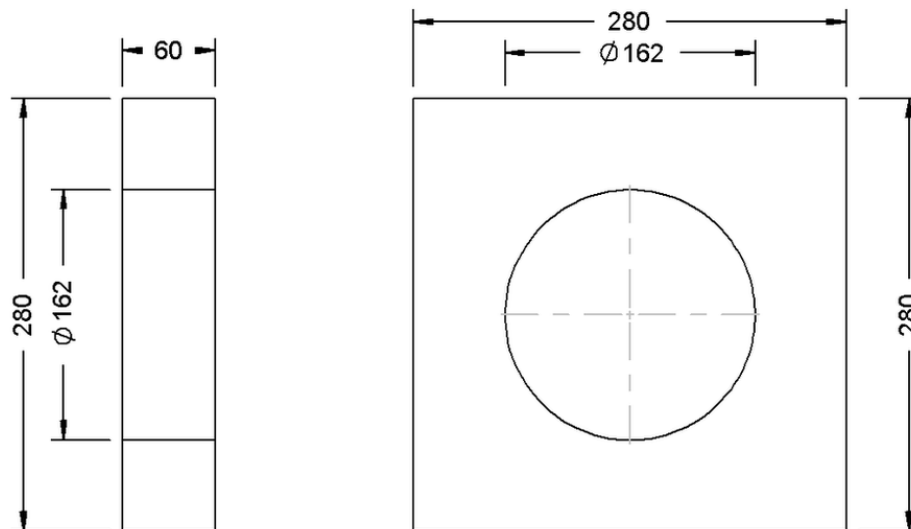

# Technische Zeichnung Sita**Multi** Ausgleichsring 60 mm

---

---

SitaMulti Ausgleichsring 60 mm, aus Schaumglas

Artikelnummer

E409005

Änderungen auf Grund technischer Weiterentwicklung, Irrtümer und Druckfehler vorbehalten.