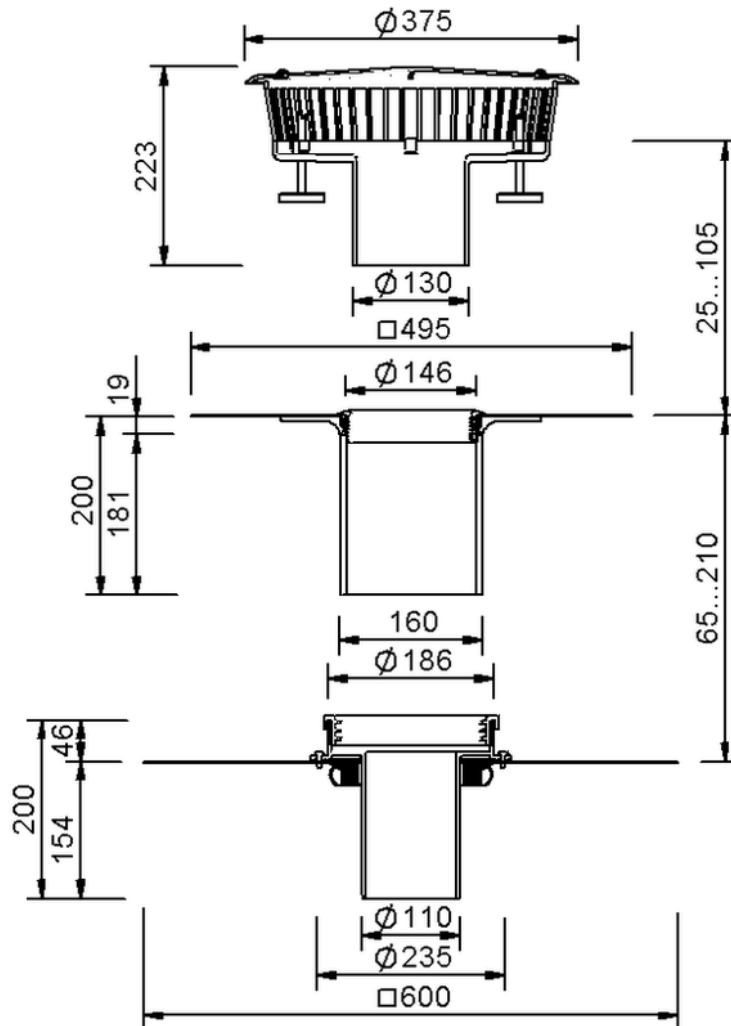

Technische Zeichnung Sita**Fireguard**[®] mit Anstaeuelement, DN 100

SitaFireguard[®] mit Anstaeuelement, DN 100, mit Sintofeil ST hellgrau-Manschette

Artikelnummer

F303357

Änderungen auf Grund technischer Weiterentwicklung, Irrtümer und Druckfehler vorbehalten.