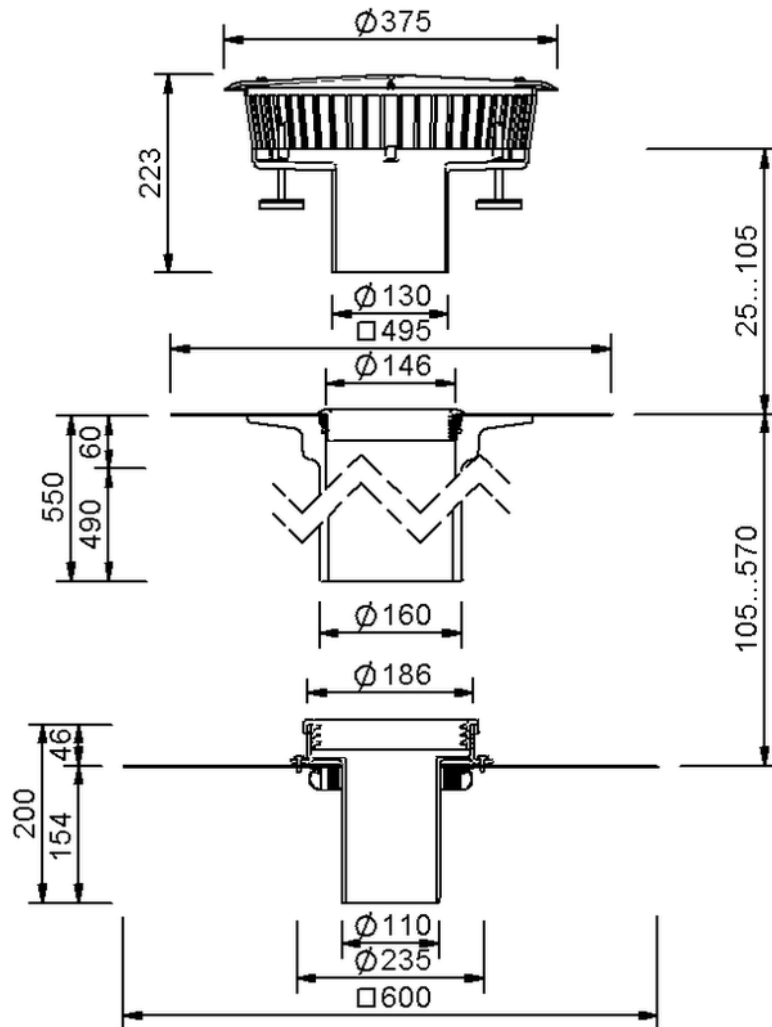

Technische Zeichnung Sita**Fireguard**[®] mit Anstaeuelement, DN 100

SitaFireguard[®] mit Anstaeuelement, DN 100, mit Wolfin IB-Manschette

Artikelnummer

F303420