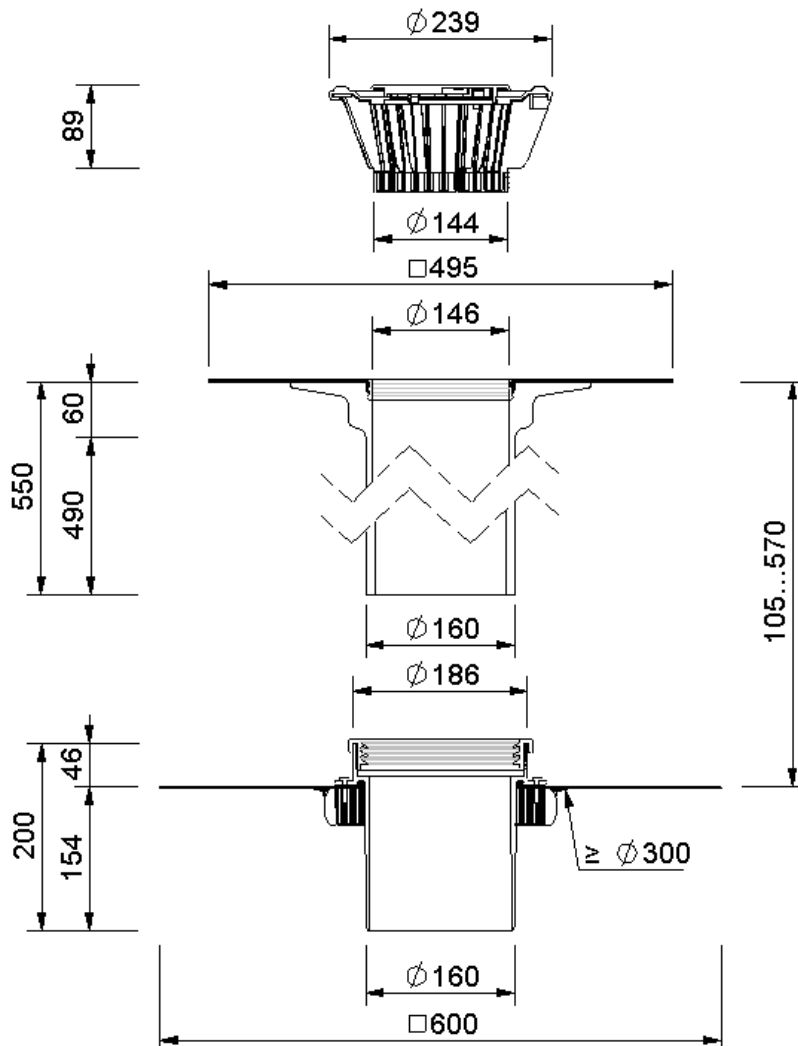

Technische Zeichnung Sita**Fireguard**[®] mit Kiesfang, DN 150

SitaFireguard[®] mit Kiesfang, DN 150, mit Wolfin IB-Manschette

Artikelnummer

F304020

Änderungen auf Grund technischer Weiterentwicklung, Irrtümer und Druckfehler vorbehalten.