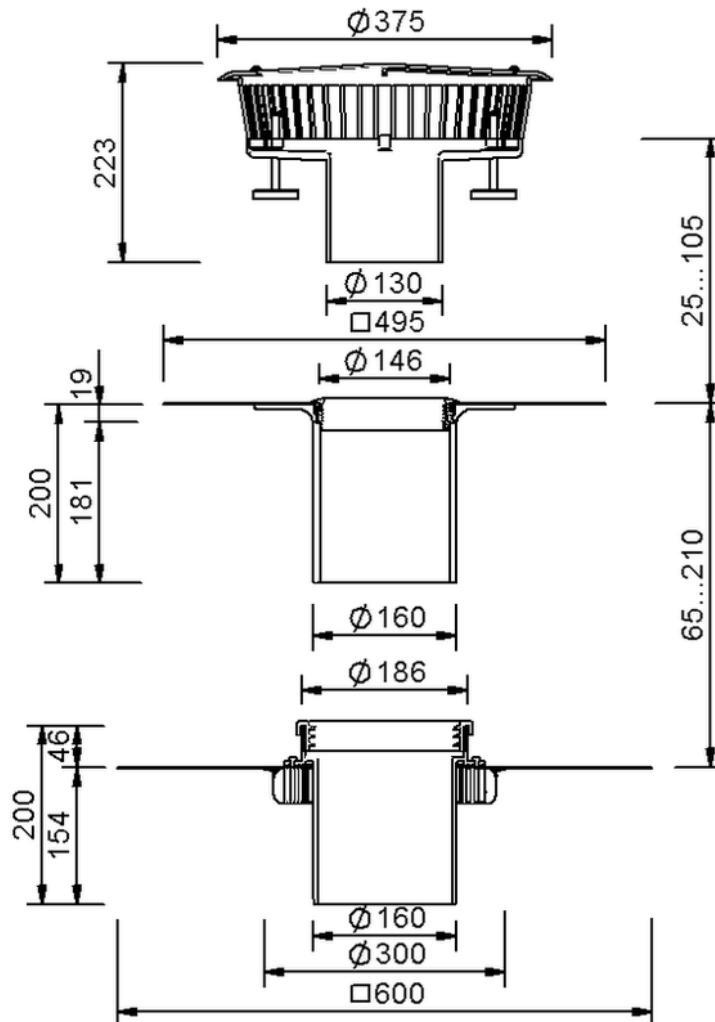

# Technische Zeichnung Sita**Fireguard**<sup>®</sup> mit Anstaeuelement, DN 150

SitaFireguard<sup>®</sup> mit Anstaeuelement, DN 150, mit Thermofin F15-M-anschette

Artikelnummer

F304102

Änderungen auf Grund technischer Weiterentwicklung, Irrtümer und Druckfehler vorbehalten.