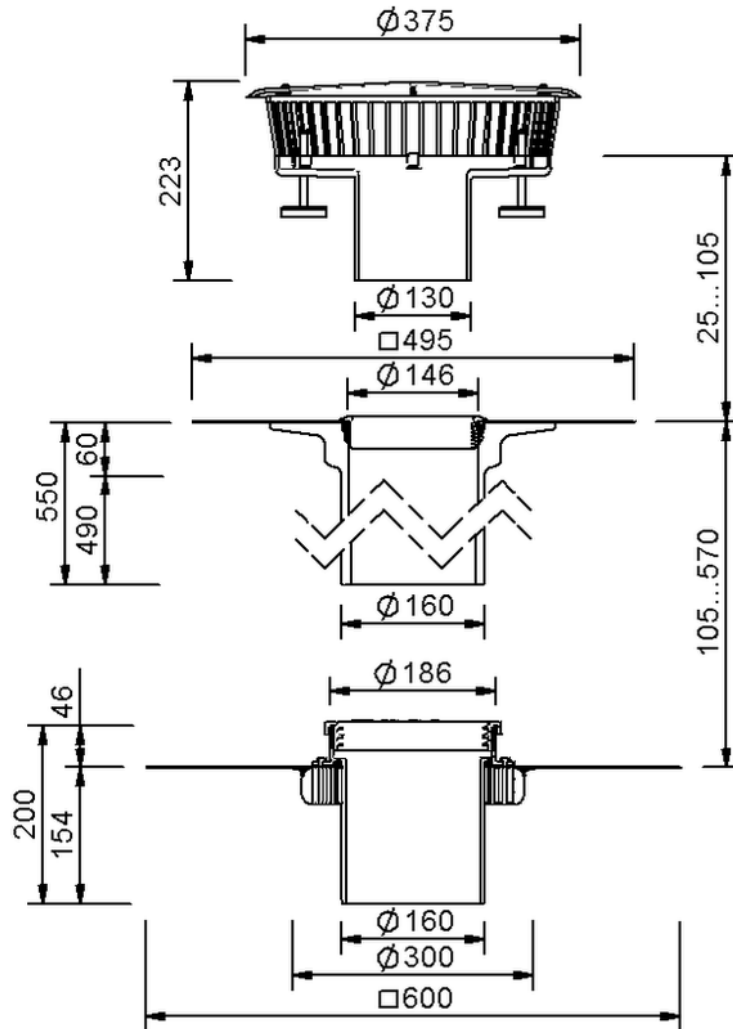

Technische Zeichnung Sita**Fireguard**[®] mit Anstaeuelement, DN 150

SitaFireguard[®] mit Anstaeuelement, DN 150, mit Wolfin IB-Manschette

Artikelnummer

F304220

Änderungen auf Grund technischer Weiterentwicklung, Irrtümer und Druckfehler vorbehalten.