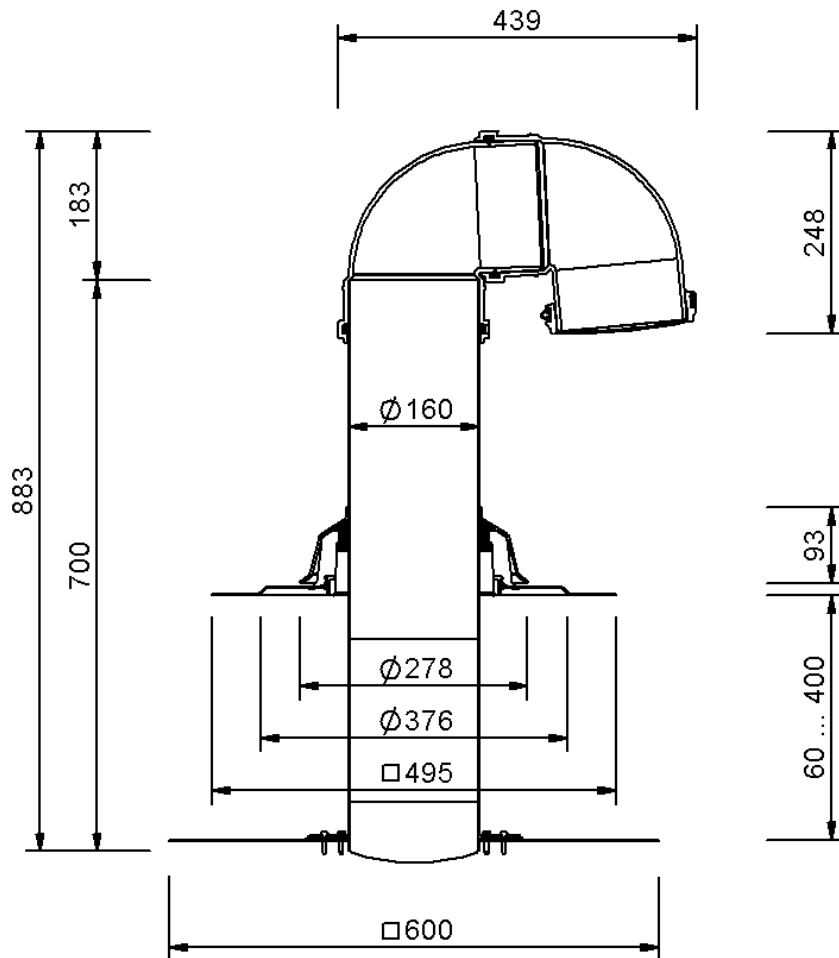

# Technische Zeichnung Sita**Fireguard**<sup>®</sup> Rohrdurchführung DN 150

SitaFireguard<sup>®</sup> Rohrdurchführung DN 150, mit Wolfin IB-Manschette

Artikelnummer

F305220

Änderungen auf Grund technischer Weiterentwicklung, Irrtümer und Druckfehler vorbehalten.