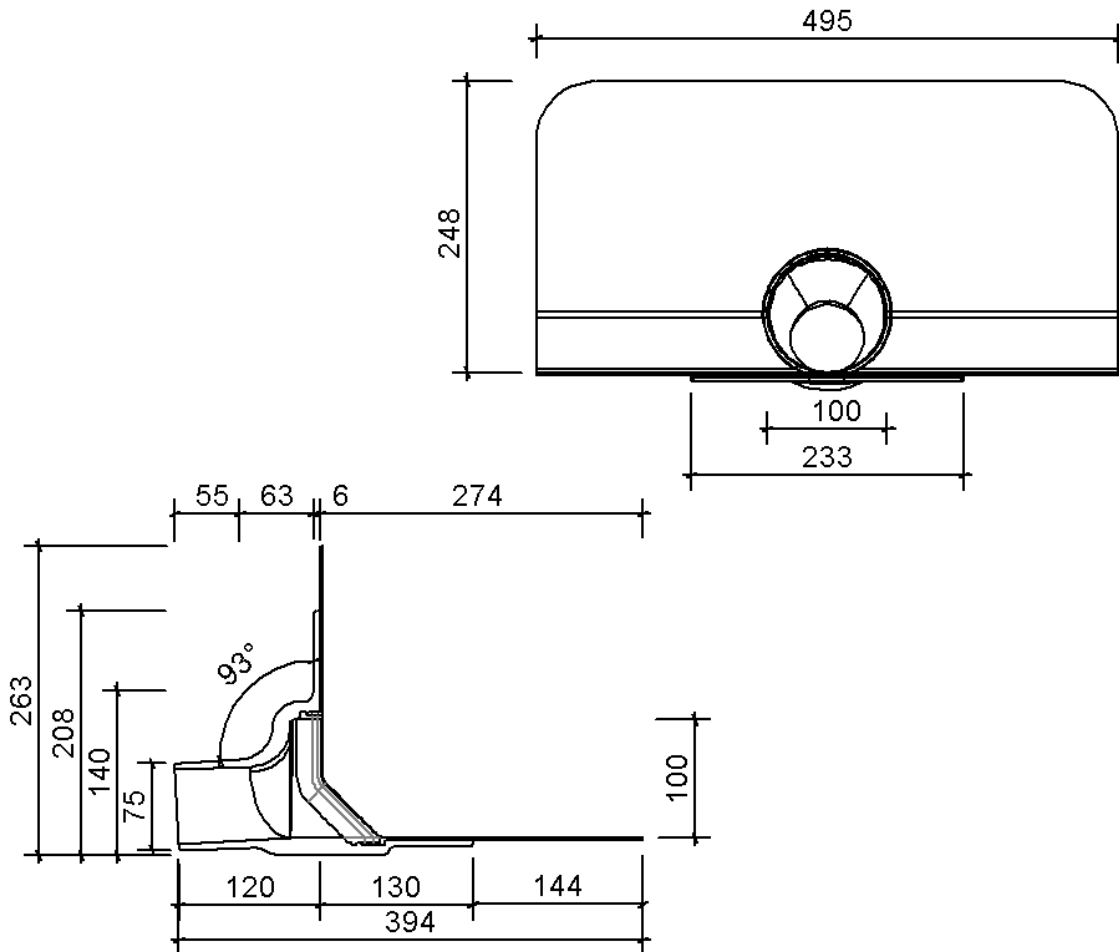

Technische Zeichnung Sita**Easy** Go DN 70

SitaEasy Go DN 70, Bitumenmanschette

Artikelnummer

183600