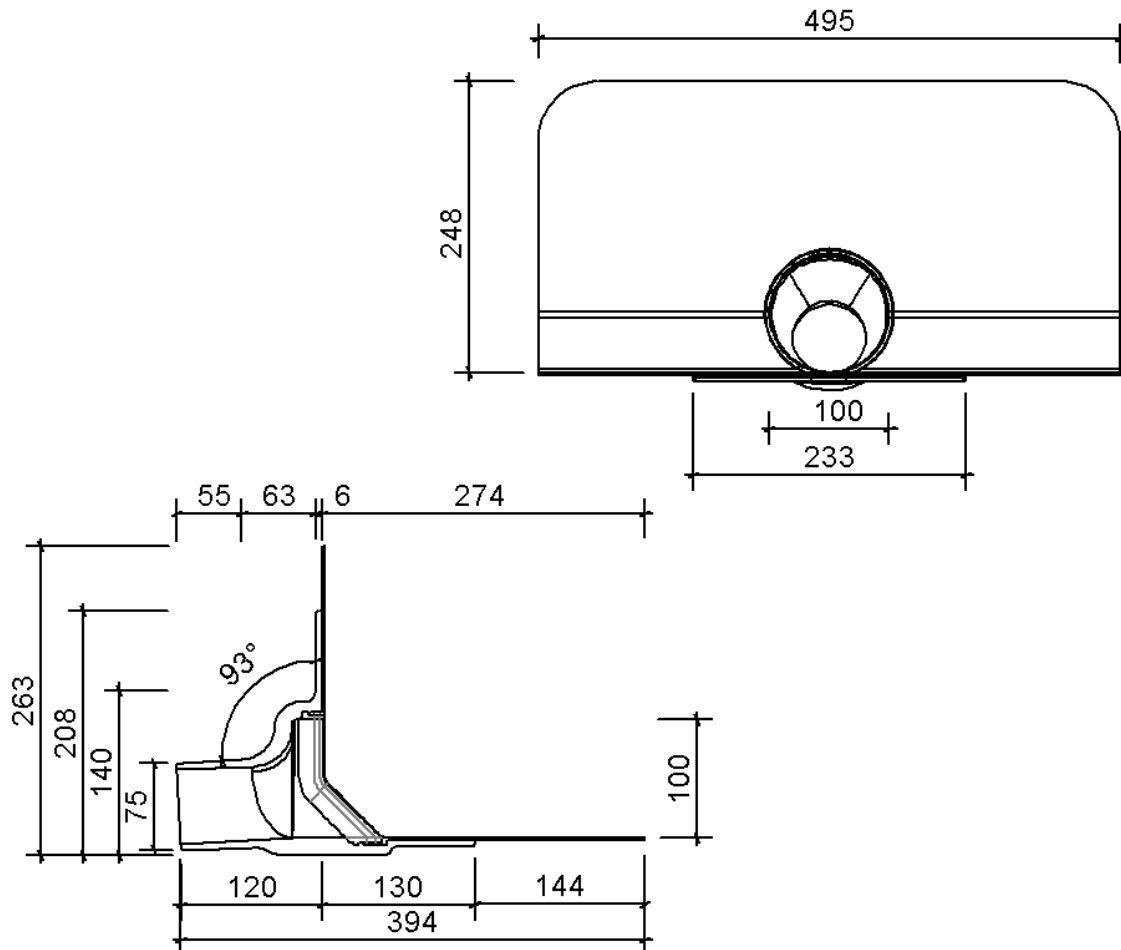

Technische Zeichnung Sita**Easy** Go DN 70

SitaEasy Go DN 70, Bitumenmanschette

Artikelnummer

183600

Änderungen auf Grund technischer Weiterentwicklung, Irrtümer und Druckfehler vorbehalten.

Sita Bauelemente GmbH * Ferdinand-Braun-Straße 1 * D-33378 Rheda-Wiedenbrück * Fon +49 2522 8340-0 * Fax +49 2522 8340-100 *
info@sita-bauelemente.de * www.sita-bauelemente.de